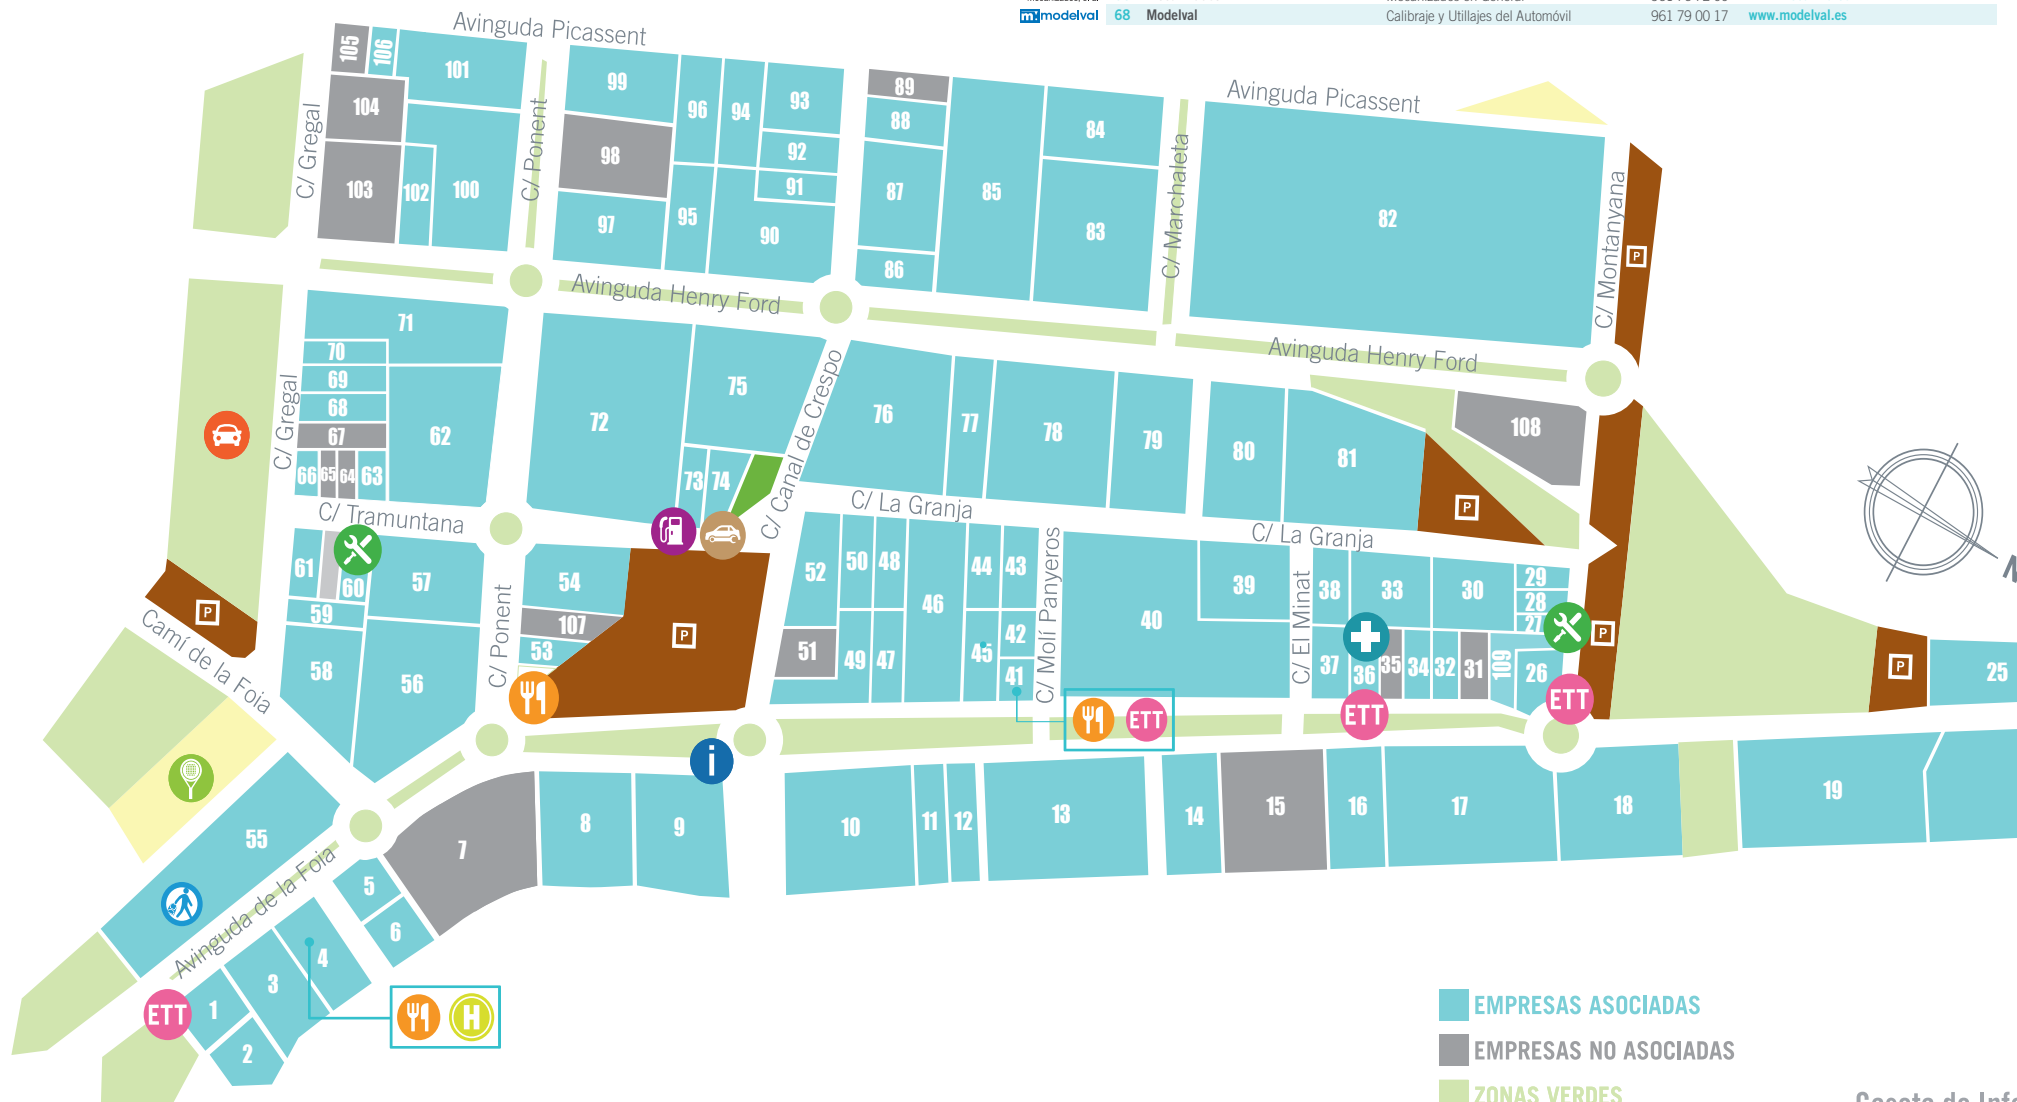

8	Modular Logística Valenciana	Premontajes y Logística	961 79 72 00	www.ilunionautomocion.es
38	Modular Logística Valenciana	Premontajes y Logística	961 79 72 00	www.ilunionautomocion.es
54	Modular Logística Valenciana	Premontajes y Logística	961 79 72 00	www.ilunionautomocion.es
92	Modular Logística Valenciana	Premontajes y Logística	961 79 72 00	www.ilunionautomocion.es
*	Nutai	Nuevas Técnicas Automatización Indus.	961 76 70 85	www.nutai.com
72	Outsourcing for the Automotive Industry 2007	Logística	961 76 77 10	www.grupovalmo.com
28	Pima Suministros	Suministros Industriales	961 78 82 90	www.pimasuministros.com
9	Pincasa	Tratamiento Piezas Metálicas	961 78 83 30	www.pincasa.es
17	Plastic Omnium	Fabricación de Parachoques	961 79 70 29	www.plasticomnium.com
18	Plastic Omnium	Fabricación de Parachoques	961 79 70 29	www.plasticomnium.com
109	Plastic Omnium	Fabricación de Parachoques	961 79 70 29	www.plasticomnium.com
5	Randstad ETT	Empresa de Trabajo Temporal	961 22 06 90	www.randstad.es
21	Raser 21	Retrabajos	687 47 13 92	www.raser21.com
74	Ribera Motors	Concesionario Taller de Ford	961 78 02 07	www.riberamotors.es
41	Sánchez Laguna Cuina	Restaurante	961 78 21 35	
26	Santos y Tamain	Utillajes, Maquinaria, Mantenimiento	961 78 00 84	www.santosytamain.net
39	SAS Automotive	Ensamblaje de Salpicaderos	961 78 45 23	www.sas-automotive.com
29	Serovfluid	Suministros Industriales	961 76 76 70	www.serovfluid.es
46	Sodecia Automotiva Valencia	Fabricación Piezas de Estampación	961 79 74 68	www.sodecia.com
42	Talento y Experiencia	Fabricación, Logística y Calidad	961 79 48 59	www.talentoexperiencia.com
47	Talleres Villajos	Fabr. de Contenedores, Estanterías	960 45 62 03	www.villajos.com
90	Talleres Villajos	Fabr. de Contenedores, Estanterías	961 79 74 68	www.villajos.com
101	Talleres Villajos	Fabr. de Contenedores, Estanterías	961 79 74 68	www.villajos.com
93	Tecnicarton	Diseño y Fabricación de Embalaje	961 22 60 80	www.tecnicarton.es
48	TLSI	Desarrollo SW e Ing. de Procesos	961 79 42 94	www.tlsi.es
81	TLT Technical Logistic Transport S.L.	Logística y Transporte	961 79 98 02	www.transtlt.com
85	Transfesa	Transporte y Logística	673 19 08 61	www.transfesa.com
5	Triangle Solutions RRHH	Empresa de Trabajo Temporal	617 30 49 42	www.trianglerh.es
36	Umivale	Mutua AT y EP Nº 015	961 78 50 61	www.umivale.es
23	Unecol	Fabricación de adhesivos	961 76 72 34	www.unecol.com
21	Valdesa	Fabricación Piezas de Estampación	961 78 89 01	www.fsegura.com
91	Valinser Instalaciones y Servicios, S.L.U.	Montaje y Mantenimiento Industrial	961 76 76 73	www.valinser.com
*	Vedat Mediterráneo	Concesionario Taller de Ford	961 76 72 55	www.vedatmediterraneo.com
106	Vicente Folch Ribera	Distribución de Bebidas	961 22 61 03	
2	Walkerpack MPL	Servicios Logísticos	607 50 98 26	www.walkerpackmpl.com
11	Walkerpack MPL	Servicios Logísticos	607 50 98 26	www.walkerpackmpl.com
50	Walkerpack MPL	Servicios Logísticos	607 50 98 26	www.walkerpackmpl.com
52	Walkerpack MPL	Servicios Logísticos	607 50 98 26	www.walkerpackmpl.com
96	Walkerpack MPL	Servicios Logísticos	607 50 98 26	www.walkerpackmpl.com
22	Yangfeng Automotive Interiors	Fabricación Paneles Interiores	961 79 70 09	www.yfai.com
24	Yangfeng Automotive Interiors	Fabricación Paneles Interiores	961 79 70 09	www.yfai.com

6	Aceites Vicente Pérez S.L.	Producción de Aceites	963 80 48 16	www.aceitesreydonjaime.com
4	Ajundic S.L.	Promoción Inmobiliaria	961 93 96 56	
12	Ajuntament d'Almussafes	Almacén Municipal	961 78 20 50	www.almussafes.es
5	Almuplas	Transformación de Plásticos	961 78 48 99	www.almuplas.com
2	Cajas Rurales Unidas Sdad. Coop. Crédito	Cajas Ahorro y otra intermediación monetaria	901 50 01 11	www.cajamar.es
7	Desguace Masena S.L.	Desguace Vehículos Industriales	610 25 06 71	www.masenasl.com
1	Ercros Industrial S.A.	Fabricación de Productos Químicos	961 78 22 50	www.ercros.es
3	Grupo Antolin Autotrim S.A.U.	Revestimientos Interiores	961 78 82 00	www.grupoantolin.com
10	Importaco S.A.	Fabricante de Alimentos y Bebidas	961 22 30 00	www.importaco.com
4	Improving Logistic & Consulting	Logística, Almacenaje y Transporte	961 21 64 18	www.improlog.com
11	Kadi-Trucks S.L.	Compra-Venta-Recambios Camiones	600 88 91 77	
8	Logis-Naus S.L.	Inmobiliaria de Plataformas Logísticas	961 75 30 12	www.cv-grupo.com
8	Nepahiso S.L.	Asesoría y Consultoría Empresarial	963 33 91 90	www.nepahiso.com
9	Ortus Fitness	Parcela en alquiler	667 44 89 47	ortus@ortus.com
2	Walkerpack MPL	Servicios Logísticos	607 50 98 26	www.walkerpackmpl.com

ETT E.T.T.S
GASOLINERA
HOTEL
PISTAS DE PADEL

CLÍNICAS
FERRETERÍA
APPI OFICINA
PISTA DE RADIOCONTROL

TALLER / CONCESIONARIO
RESTAURANTE
INSTITUTO

Caseta de Información · Av. de la Foia. s/n
46440 · Almussafes · Valencia
Tel. 678 497 670 · info@appi-a.com
www.appi-a.com